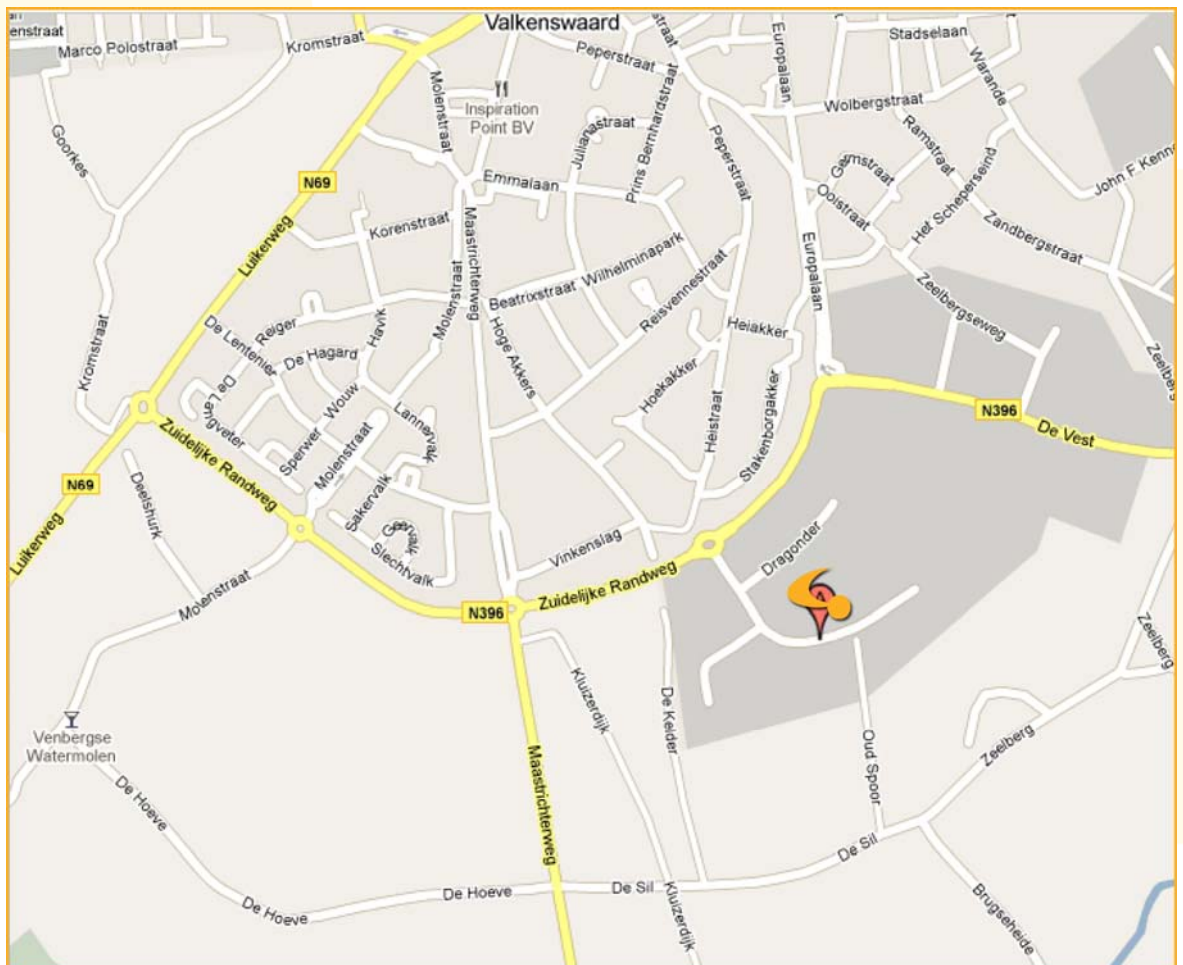

Pierre Kennis b.v.

Verkoop / onderhoud / verhuur
aanhangwagens en paardentrailers
Speciaalbouw aanhangwagens
Bedrijfswageninrichting

Ind.terrein Schaapsloop 2 • Dragonder 29-31 • Valkenswaard
Postbus 888 • 5550 AV Valkenswaard
tel: (040) 20 44 3 55 • fax: (040) 20 17 0 17
info@kennisbv.nl • www.kennisbv.nl
Rabobank: 15.29.97.369 • Postgiro: 1161424
BTW nr: NL8102.31.050 B01 • KvK Eindhoven: 17.14.16.26
IBAN: NL76 RABO 0152 9973 69 • BIC: RABONL2U

Alle verkopen, reparaties en leveringen onder de BOVAG leverings- en betalingsvoorwaarden voor afdeling Aanhangwagenbedrijven. Volledige leveringsvoorwaarden op aanvraag.